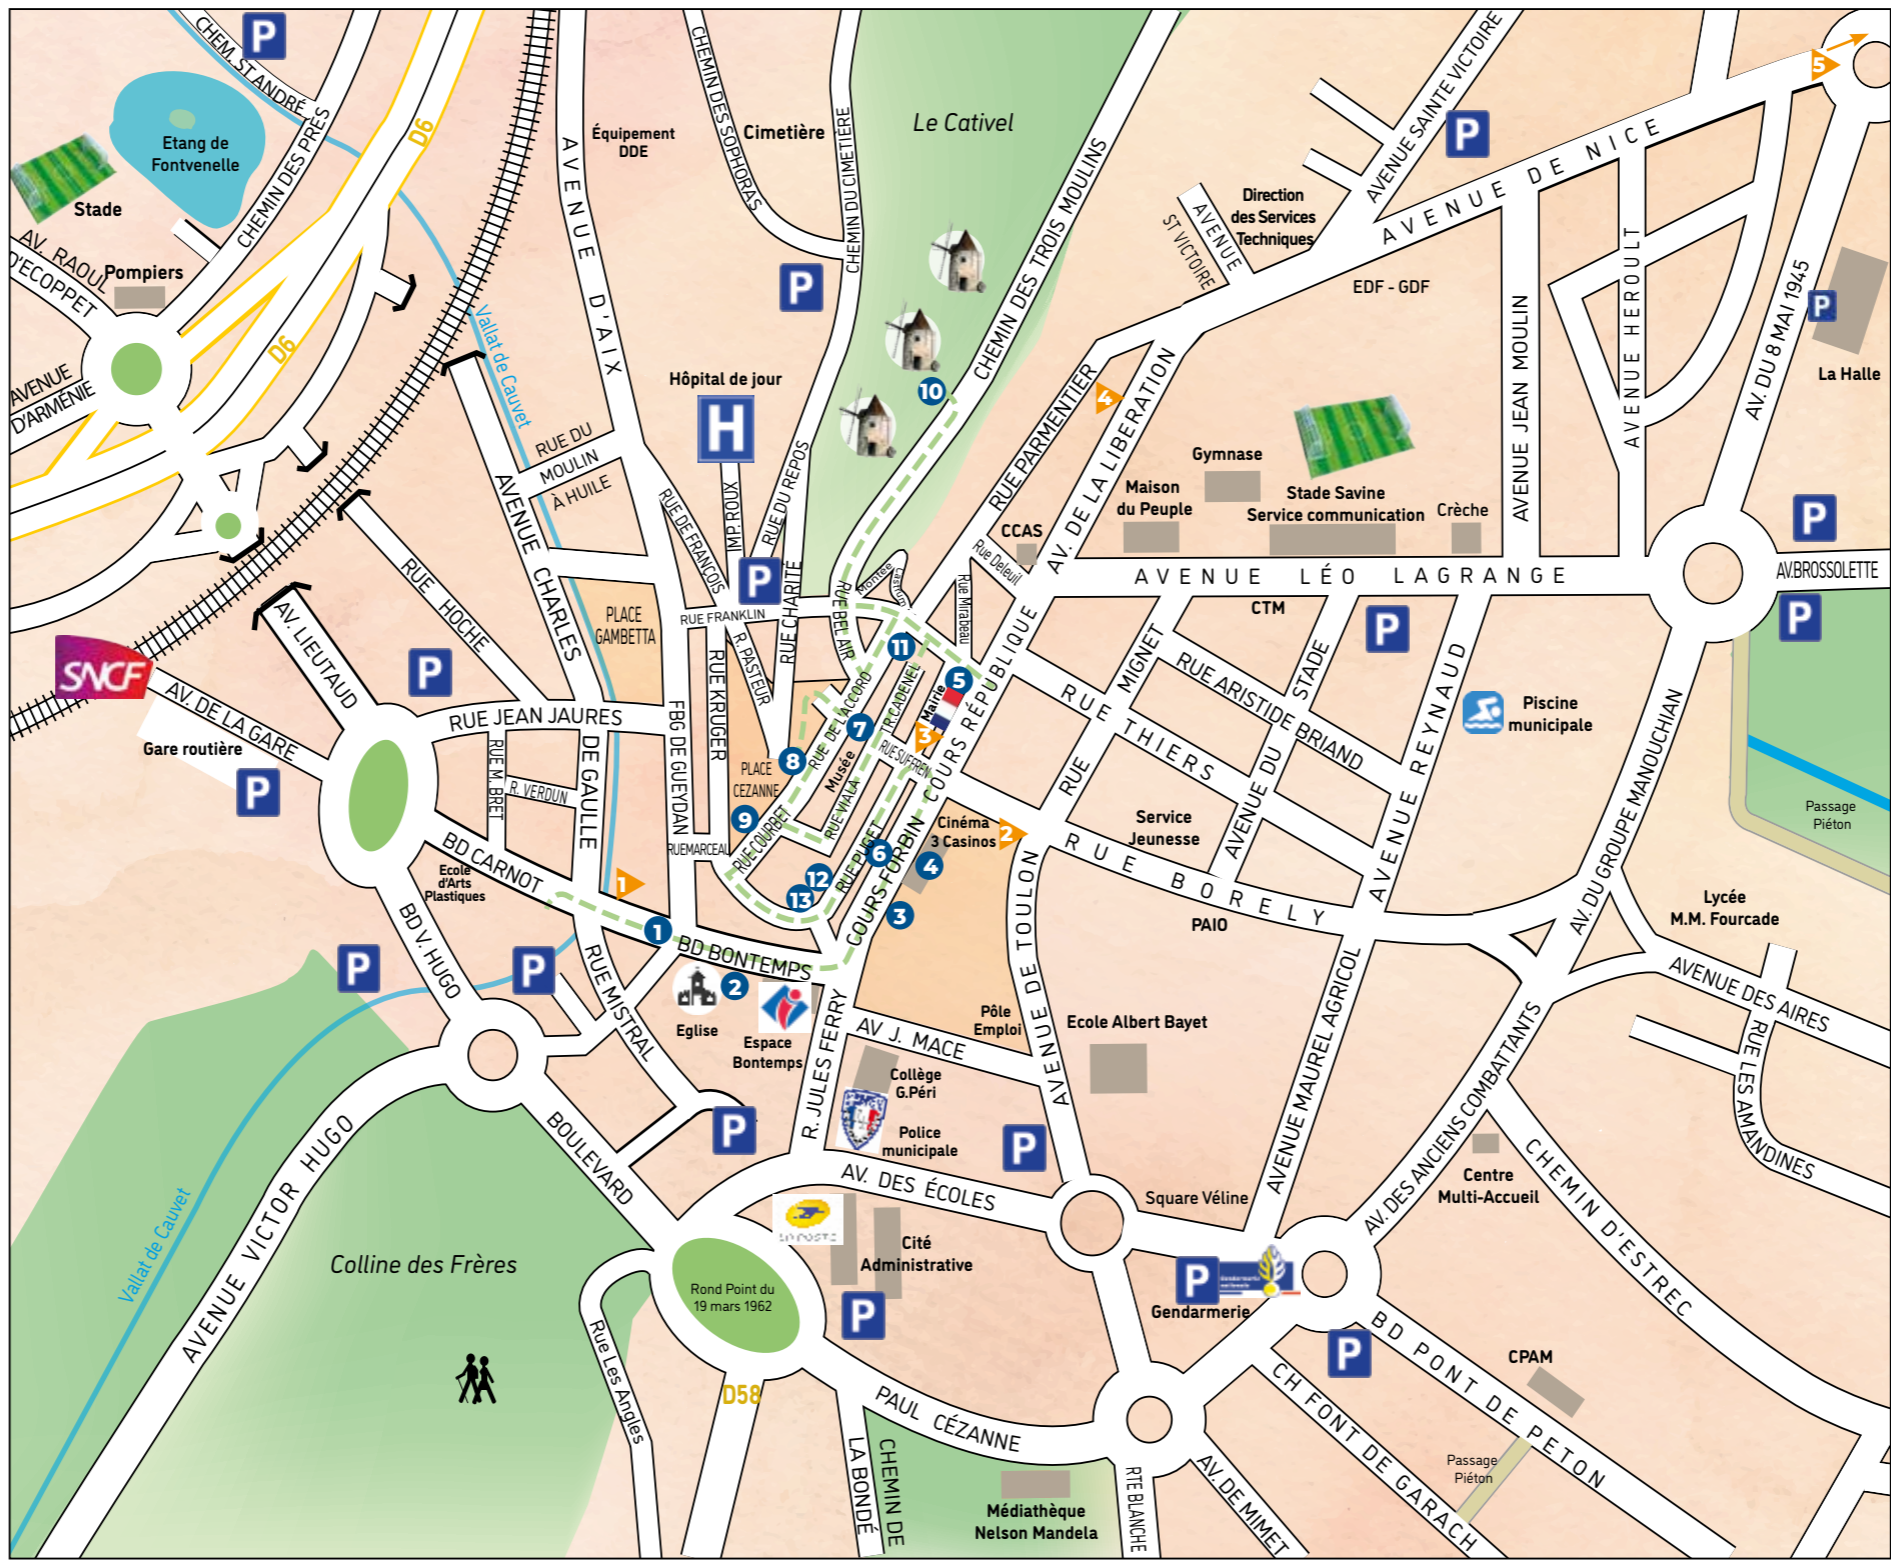

Résidences seniors
Studios disponibles

AGAFPA
Résidences & Services à domicile

40 ans au service des familles et des personnes âgées

Services à la personne - Familles - Personnes âgées
Garde enfants à domicile

- SERVICE DE GARDE D'ENFANTS
- SERVICE D'AIDE À DOMICILE
- SOINS INFIRMIERS À DOMICILE
- PORTAGE DE REPAS À DOMICILE
- SOLEIL DE PROVENCE Résidence médicalisée
- RÉSIDENCE DU PARC Résidence seniors

GRÉASQUE 04 42 12 61 74
PAYS D'AIX 04 42 38 66 86

04 42 12 61 74 - www.agafpa.fr

InterMarché SUPER

TOUS UNIS CONTRE LA VIE CHÈRE

OUVERTURE NON-STOP

Du lundi au samedi de 8h30 à 20h00

Le dimanche de 8h30 à 12h30

- Le DRIVE
- RETRAIT
- LR POSTE

Tél : 04 42 51 00 26
CD 6 - Quartier la Plaine
13120 GARDANNE

Bornes de prises de commande et service à table

Votre Restaurant au C.C. Carrefour Market à Gardanne

Plan de la ville de Gardanne

Partenaires de l'Office de Tourisme de Gardanne

- **1 La Petite Cuisine** : 8 Boulevard Carnot - 06.58.21.17.55 / 04.42.59.23.25
- **2 Au Petit Resto** : 6 rue Borely - 09. 81.89.13.81
- **3 Torrefaction Saint Roch** : 7 Cours de la République - 04.42.58.33.95
- **4 Nigata Sushi and Korea Food** : 27 Avenue de la Libération
  04.42.92.05.31 / 06.78.72.53.67
- **5 Le Milano** : 57 avenue de Nice - 09.82.36.06.75 / 06.20.28.06.53

- **8** Place Paul Cezanne
- **9** Chapelle des Pénitents Blancs
- **10** Moulin du Cativel
- **11** Porte de Trets
- **12** Ancienne entrée de l'Hôtel des Forbin
- **13** Ancienne entrée de la cours à carrosses des Forbin

POMPES FUNÈRES DUMAS
PARIS & B&S

18 Rue Jules Ferry - 13120 GARDANNE

Portable : 06 03 56 90 22
Agence : 04 88 29 43 86
Email : PF.familiale.Dumas@gmail.com

Hôtel-restaurant L'Étape-Logis Bouc Bel Air

Tous les midis du Lundi au Vendredi
Menu du jour à **19€50**

www.letape-logis.com
042226190
contact@hoteaix-etape.com

D6 - Route de Gardanne / Marseille - 13320 Bouc Bel Air
GPS : 793 Rue Pierre Bellot 13320 Bouc Bel Air
contact@hoteaix-etape.com - www.hoteaix-etape.com

CONSTRUCTEUR DE MAISONS INDIVIDUELLES

villas PRISME GARDANNE

1, Place de Gueydan - 13120 GARDANNE - 04 42 94 73 70
www.villasprisme.fr - Email : villasprisme.gardanne@gmail.com
Ouvert du lundi au vendredi : 9h - 12h / 14h-19h et le samedi 9h-12h

NICOLLIN

Contact : Albert Di Pietra 06 77 53 20 90
14, Rue Emmanuel Vitria - ZI La Palun - 13120 GARDANNE
Email : a.dipietra@groupenicollin.com - www.GROUPENICOLLIN.COM

SERVICES AUX ENTREPRISES
Le Groupe NICOLLIN maîtrise les métiers du tri, de la collecte et de la valorisation des déchets issus d'activités économiques et de chantiers, pour le compte des entreprises:
- Récupération, transport, traitement et valorisation des déchets (Déchets Ménagers et Tri 5 flux)
- Locations de containers, bennes et compacteurs...

SERVICES AUX COLLECTIVITÉS
Le Groupe NICOLLIN assure la gestion des déchets et la gestion du service d'assainissement pour le compte des collectivités...